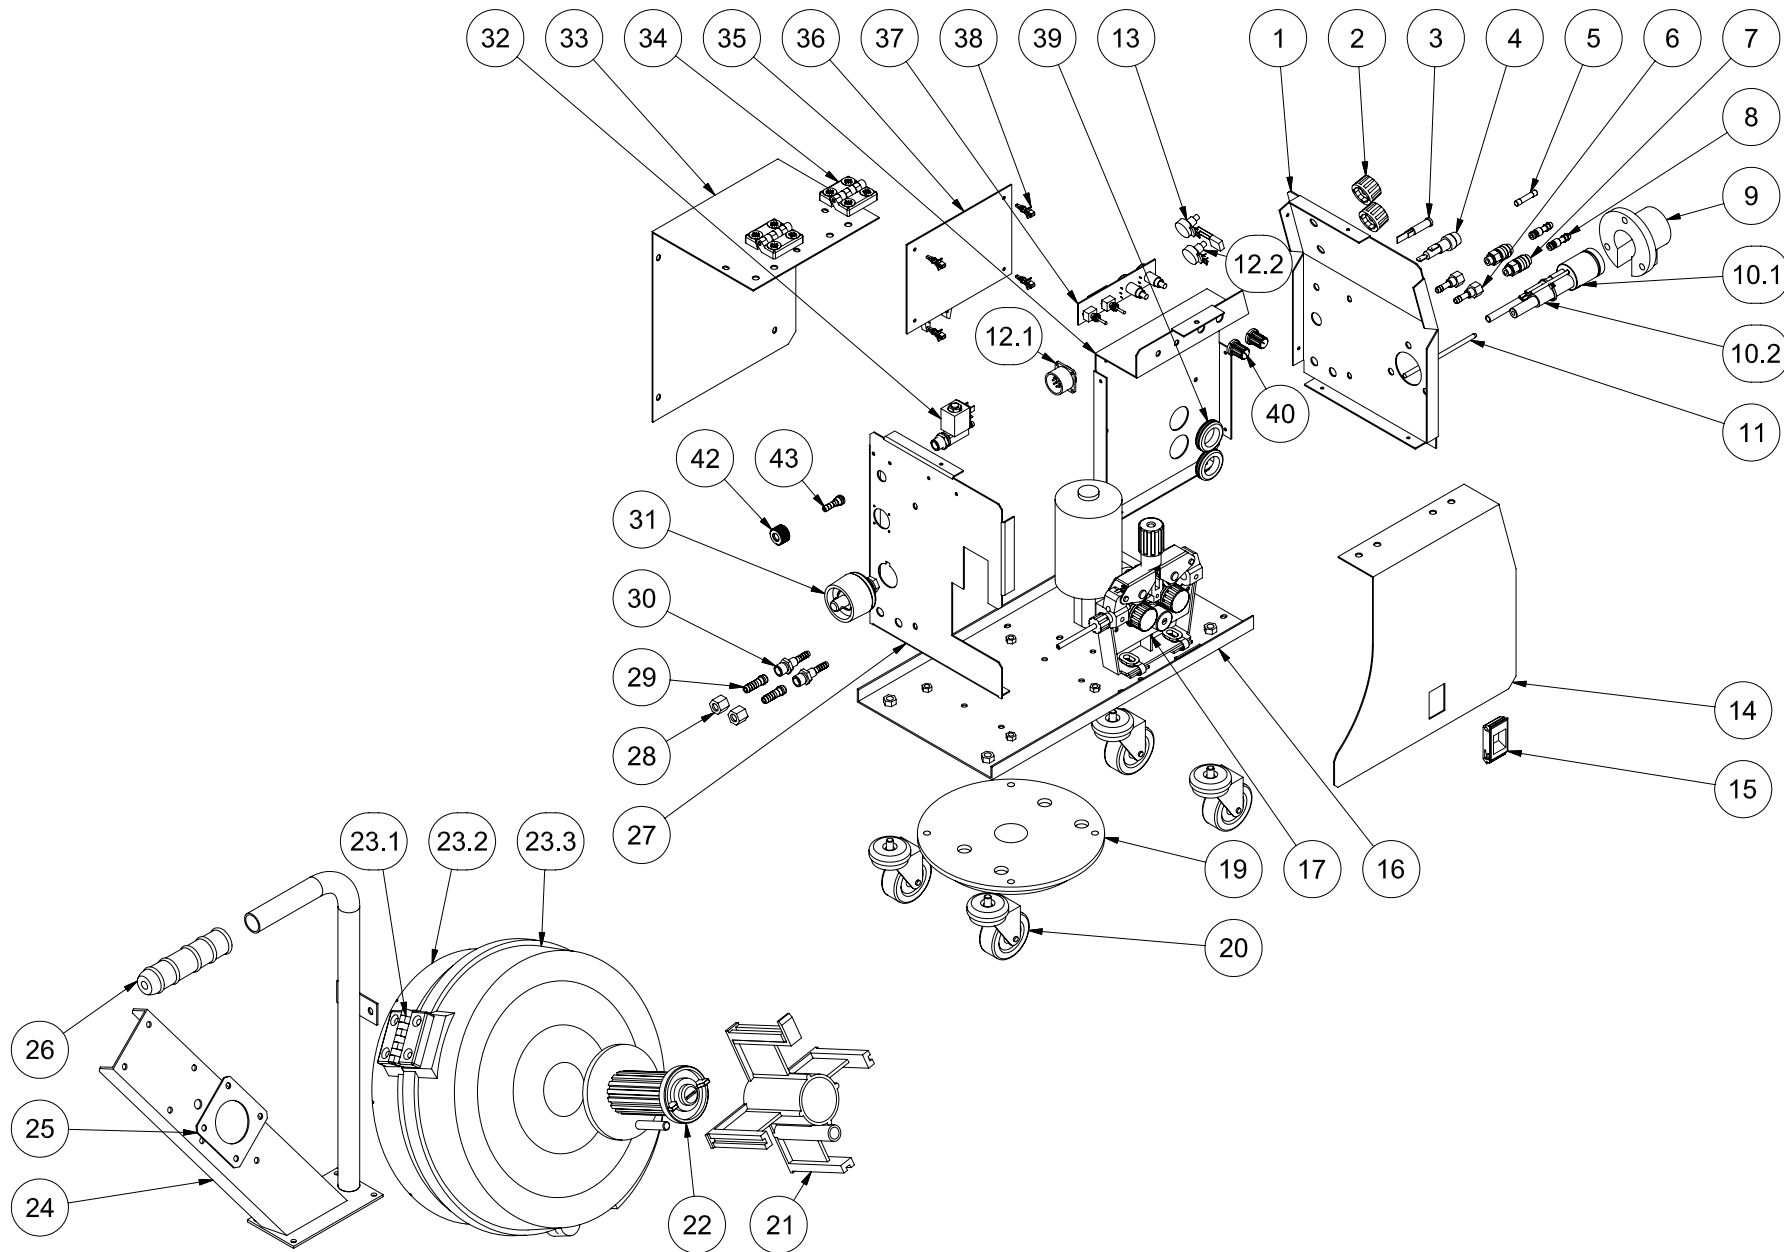

24V - 50/60 Hz

24V-50/60HZ

MARCA	REFERENCIA	DESCRIPCION	Versión
1	62210002	FRENTE ANTERIOR D-20 AR	
2	63112006	MANDO POTENCIOMETRO DIAM.28	V1
3	45116014	INDICADOR VERDE (24 V)	
4	49716033	PORTAFUSIBLES GALAMIG INDUSTRIAL	
5	00552020	FUSIBLE 10 A LENTO (DIAM.6X32)	
6	63101010	RACOR UNION ENCHUFE RAPIDO (PASAMUROS)	
7	63106115	RACOR CUERPO ENCHUFE RAPIDO	
8	63106215	RACOR ENCHUFE RAPIDO (ESPIGA TUBO 6 MM)	
9	49006247	PROTECCION FRONTAL DE PLASTICO	
10	43802147	CONJUNTO CONECTOR PISTOLA	V6
10.1	49006147	CUERPO LATON CONECTOR ANTORCHA	
10.2	61716501	SOPORTE TUBO GUIA	V6
11	63000014	TUBO GUIA HILO	
12	61812013	CONJ. MAZO CONTROL DEVANADORA	V2
12.1	61816017	CONECTOR BASE PANEL MACHO 9V	
12.2	00550550	POTENCIOMETRO 10K LINEAL	
13	61812014	CONJUNTO POTENCIOMETRO CON CONECTOR 3V	
14	61810006	LATERAL MOVIL DEVANADORA	
15	00315001	CIERRE DESLIZANTE ENCASTRADO	
16	61810001	CHASIS DEVANADORA	
17	61716501	MOTOR ARRASTRE 4 RULETAS ENGRANADAS DIAM. 30	V6
19	61813220	SOPORTE DEVANADORA (MECANIZADO)	
20	43516042	RUEDA GIRATORIA Ø60	V5
21	80071005	ADAPTADOR COMPLETO BOBINA	
22	49216019	EJE SOPORTE CARRETE	
23	61812022	CONJUNTO CUBRE-ROLLO COMPLETO	
23.1	00313002	BISAGRA I 40	
23.2	61806122	BASE CUBRE-ROLLO	
23.3	61806222	TAPA CUBRE-ROLLO	
24	61812007	CONJUNTO SOPORTE CARRETE-ASA	
25	61810009	REFUERZO CUBRE-ROLLO	
26	47316049	MANGUITO ASAS	
27	61810003	FRENTE POSTERIOR DEVANADORA	
28	70211017	TUERCA RACOR	
29	63111012	RACOR REFRIGERACION	
30	49701019	RACOR SALIDA GAS	
31	61216019	CONECTOR MACHO FIJO 35-50	
32	43516011	ELECTROVALVULA (V4)	V4
33	61810005	LATERAL FIJO DEVANADORA	
34	00313001	BISAGRA I 30	
35	61810004	CENTRAL DEVANADORA	
36	63116001	PLACA ELECTRONICA CONTROL CSA-5.1	
37	61816002	PLACA ELECTRONICA MANDOS CSA-5.3	
38	45006117	SEPARADOR C.I. PLASTICO 6 MM.	
39	63116040	PASAMUROS REF. 323	
40	61812004	MANDO POTENCIOMETRO DIAM.15 (C/CUBRET.) (V1)	V1
42	80001000	TUERCA G 1/4 MOLETEADO RECTO (V4)	V4
43	80001001	RACOR CON JUNTA TORICA (V4)	V4