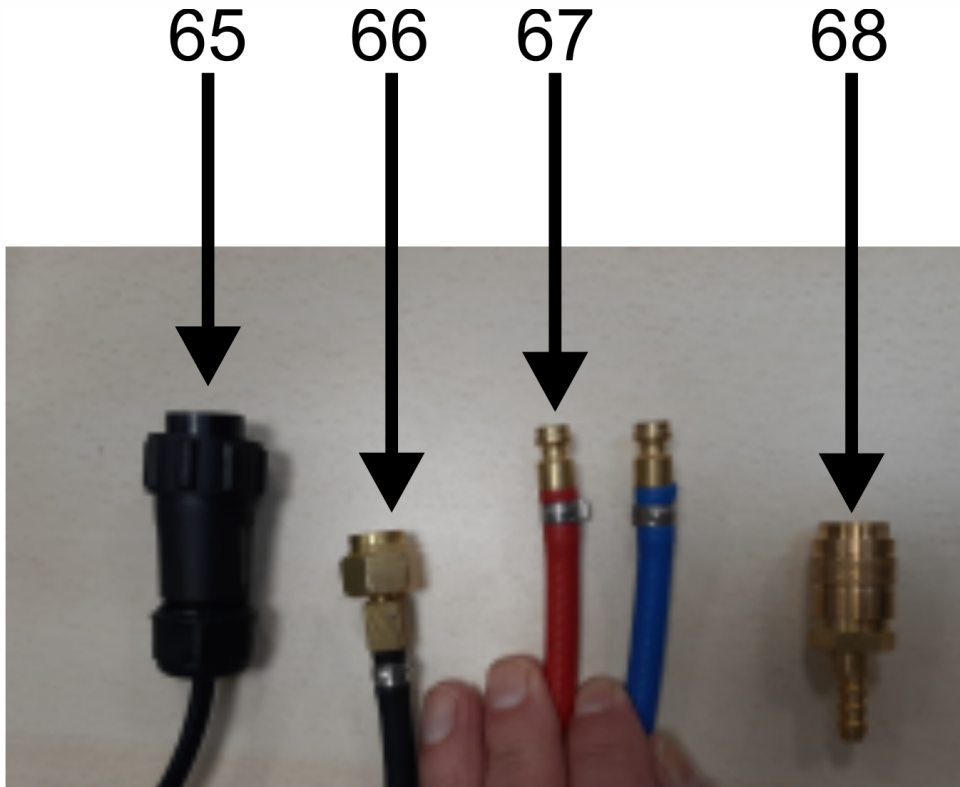

19.3 Lista de piezas disponibles para la reparación

1	222941712	Cobertura de la marca	33	222966434	Soporte de la tapa
2	222966345	Toma de agua en la aviación	34	222968082	Consejo del EMC
3	222942337	Conexión de gas	35	222966937	Tablero de distribución de energía
4	222966398	Soporte frontal	36	222958227	Barra de manguitos
5	222966723	Reactor	37	222964706	Transformador de potencia
6	222950722	Bobina de Ø30	38	222966731	Tablero de control principal
7	222966582	Panel inversor secundario	39	222964369	Soporte para PCB
8	222966439	Papel secundario del aislamiento	40	222966446	Placa de aislamiento de PCB
9	222966393	Fondo de la máquina	41	222966623	Placa de estabilización
10	222966501	Placa del inversor primario	42	222966444	Portada
11	222900815	Marco de muestreo actual	43	222965002	Panel frontal
12	222966440	Papel aislante primario	44	222966433	Panel de visualización
13	222966442	Soporte lateral del inversor primario	45	222966375	Módulo del panel de control
14	222966441	Deflector de aislamiento	46	222966426	Calcomanía del panel frontal
15	222964404	Conector primario en el lado del inversor	47	222940930	Pomo
16	222966430	Placa filtrante	48	222945432	Salida rápida
17	222966603	Cojín de algodón PCB	49	222966438	Conector de salida
18	222966510	Radiador de puente de silicona	50	222966722	Arco de arranque
19	222966347	Tubería de gas	51	222968137	Transformador principal
20	222958230	Persianas	52	222966436	Conector de arranque de arco
21	222927490	Conexión de gas	53	222964729	Resistencia
22	222963644	Electroválvula	54	222966647	Marco portuario
23	222968600	Toma rectangular de aviación	55	222964093	Oblea de cerámica
24	222964426	Alfombra aislante	56	222966443	Soporte lateral secundario
25	222945291	Portafusibles	57	222966445	Partición intermedia
26	222950672	Cable de alimentación	58	222946803	Bobina de protección de Ø20
27	222921913	Hebilla de línea	59	222946802	Bobina de protección de Ø14
28	222964104	Interruptor giratorio	60	222967624	Ventilador
29	222965285	Placa de fijación trasera	61	222966511	Radiador lateral secundario
30	222960838	Panel trasero de plástico	62	222966512	Radiador del lado primario
31	222960835	Asiento de plástico del mango	63	222965284	Reposapiés trasero
32	222958239	Manejo del soporte del asiento	64	222966395	Conector del lado secundario