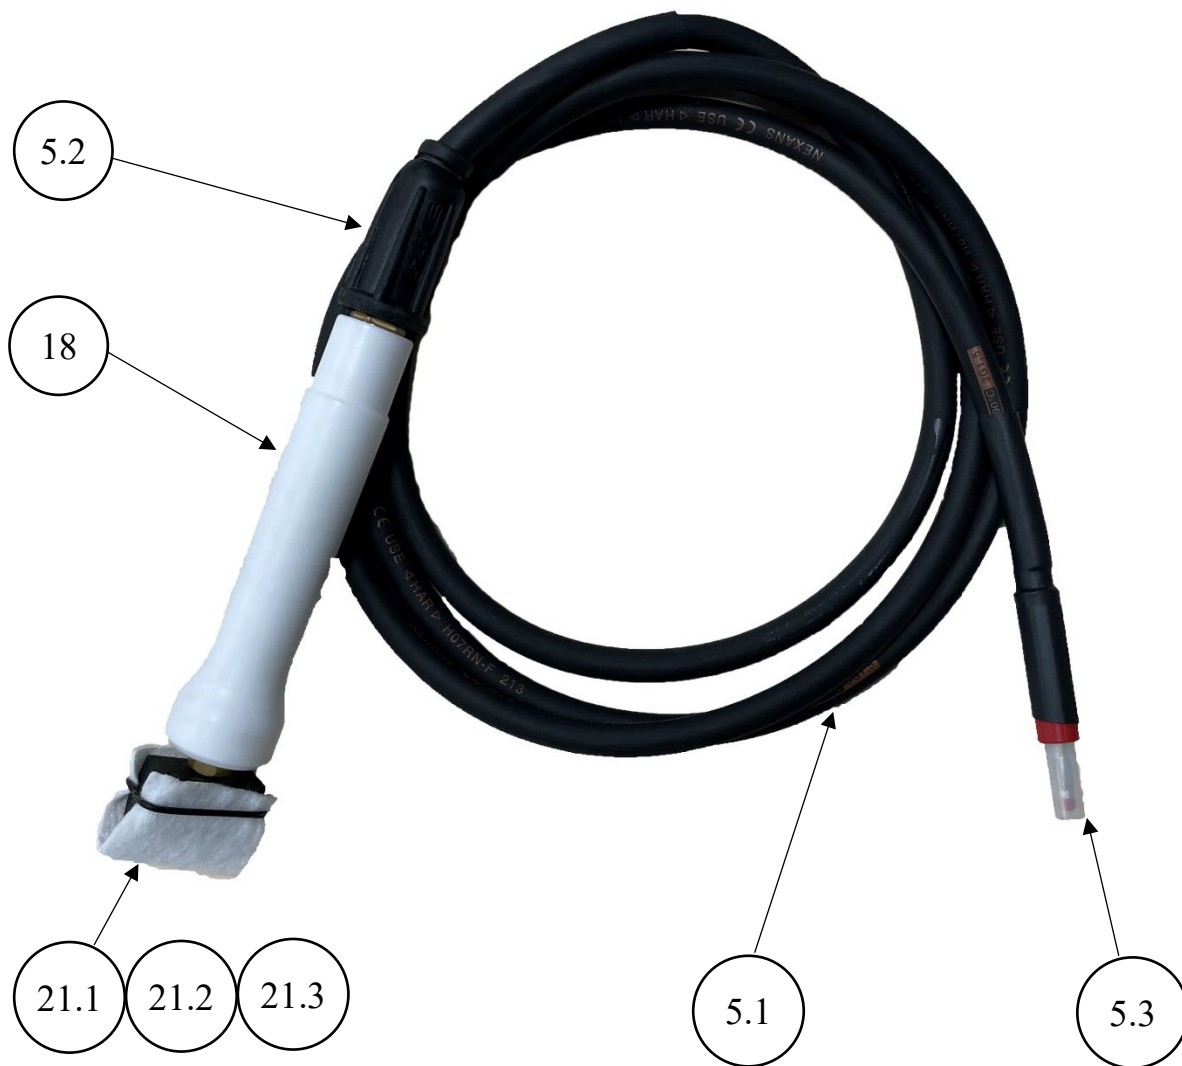

REPUESTOS. GALA CLEANER 800	REF: 528.00.000	30-01-24	HR:52800000_1 V0 3/4
PARTS LIST. GALA CLEANER 800			
LISTE DES PIÈCES. GALA CLEANER 800			

CONJUNTO CABLE MASA MARCADO (Completo) GROUND CABLE ASSEMBLY MARKED (Complete)

Nº	REF	DESCRIPCIÓN	DESCRIPTION
6	528.12.013	CABLE DE MASA GALA CLEANER 800 (LIMPIEZA-MARC.)	GROUND CABLE GALA CLEANER 800 (CLEANING-MARKING)
6.1	130122	MANGUERA 3G1 GOMA (NE)	HOSE 3G1 RUBBER (NE)
6.2	58416328	CONECTOR BINZEL AEREO 10-25 MACHO	10-25 MALE AERIAL BINZEL CONNECTOR
6.3	67300025	TOMA DE MASA MICRO COCODRILO	MICRO CROCODILE GROUND SOCKET
5	525.12.009	CABLE DE PINCEL (MARCADO)	BRUSH CABLE (MARKED)
5.1	001.30.122	MANGUERA 3G1 GOMA (NE)	HOSE 3G1 RUBBER (NE)
5.2	604.00.000	CONECTOR BINZEL AEREO 10-25 HEMBRA	BINZEL AERIAL CONNECTOR 10-25 FEMALE
5.3	525.16.019	BANANA ROJA RETRACTIL	RETRACTABLE RED BANANA

REPUESTOS. GALA CLEANER 800	REF: 528.00.000	30-01-24	HR:52800000_1 V0 4/4
PARTS LIST. GALA CLEANER 800			
LISTE DES PIÈCES. GALA CLEANER 800			

CONJUNTO CABLE PINCEL MARCADO CABLE SET BRUSH MARKING

Nº	REF	DESCRIPCIÓN	DESCRIPTION
5	525.12.009	CABLE DE PINCEL (MARCADO)	BRUSH CABLE (MARKED))
5.1	001.30.122	MANGUERA 3G1 GOMA (NE)	HOSE 3G1 RUBBER (NE)
5.2	604.00.000	CONECTOR BINZEL AEREO 10-25 HEMBRA	BINZEL AERIAL CONNECTOR 10-25 FEMALE
5.3	525.16.019	BANANA ROJA RETRACTIL	RETRACTABLE RED BANANA
18	525.12.500	PORTAPINCEL	CELL CARRIER
21	525.20.700	KIT DE MARCADO	MARKING KIT
21.1	525.16.015	GRAFITO DE MARCADO GALA CLEANER M8	GALA CLEANER MARKING GRAPHITE M8
21.2	CLXMKG000006	FIELTROS MARCADO X INSERTO 20PC(35X10MM)	FELTS MARKING X INSERT 20PC(35X10MM)
21.3	003.21.212	JUNTA TORICA Ø20X2	TREASURY BOARD Ø20X2