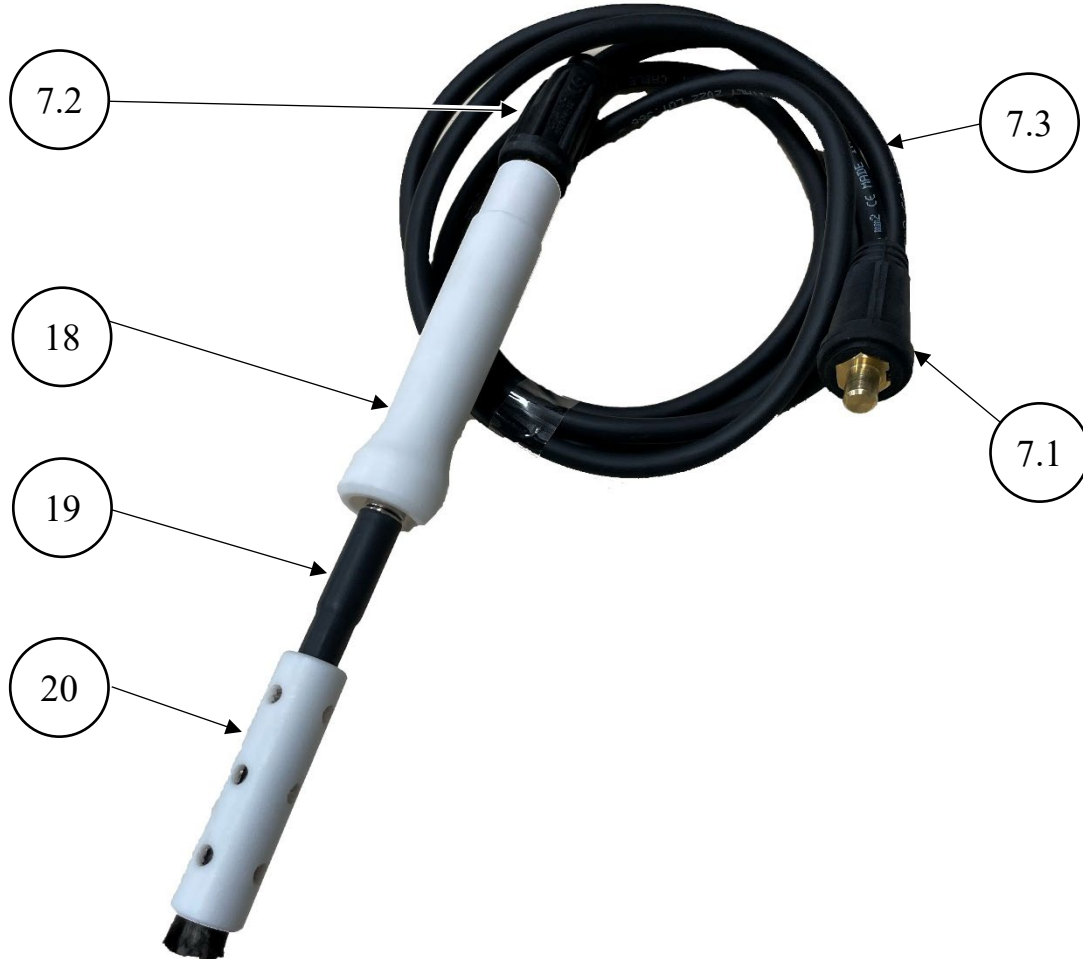

Nº	REF	DESCRIPCIÓN	DESCRIPTION
6	528.12.013	CABLE DE MASA GALA CLEANER 800 (LIMPIEZA-MARC.)	GROUND CABLE GALA CLEANER 800 (CLEANING-MARKING)
6.1	130122	MANGUERA 3G1 GOMA (NE)	HOSE 3G1 RUBBER (NE)
6.2	58416328	CONECTOR BINZEL AEREO 10-25 MACHO	10-25 MALE AERIAL BINZEL CONNECTOR
6.3	67300025	TOMA DE MASA MICRO COCODRILO	MICRO CROCODILE GROUND SOCKET

REPUESTOS. GALA CLEANER 800

PARTS LIST. GALA CLEANER 800

LISTE DES PIÈCES. GALA CLEANER 800

REF: 528.00.000

30-01-24

HR:52800000_1 V0 2/4

CONJUNTO CABLE PINCEL LIMPIEZA CLEANING BRUSH CABLE SET

Nº	REF	DESCRIPCIÓN	DESCRIPTION
7	528.12.009	CABLE DE PINCEL	BRUSH CABLE
7.1	584.16.328	CONECTOR BINZEL AEREO 10-25 MACHO	10-25 MALE AERIAL BINZEL CONNECTOR
7.2	001.30.122	CABLE UNIPPOLAR (negro) GOMA 1X2,5 MM	UNIPPOLAR CABLE (black) RUBBER 1X2,5 MM
7.3	604.00.000	CONECTOR BINZEL AEREO 10-25 HEMBRA	BINZEL AERIAL CONNECTOR 10-25 FEMALE
18	525.12.500	PORTAPINCEL	CELL CARRIER
19	528.16.012	PINCEL GRAFITO	GRAPHITE BRUSH
20	528.12.600	PROTECCION PINCEL	BRUSH PROTECTION

REPUESTOS. GALA CLEANER 800	REF: 528.00.000	30-01-24	HR:52800000_1 V0 3/4
PARTS LIST. GALA CLEANER 800			
LISTE DES PIÈCES. GALA CLEANER 800			

CONJUNTO CABLE MASA MARCADO (Completo) GROUND CABLE ASSEMBLY MARKED (Complete)

Nº	REF	DESCRIPCIÓN	DESCRIPTION
6	528.12.013	CABLE DE MASA GALA CLEANER 800 (LIMPIEZA-MARC.)	GROUND CABLE GALA CLEANER 800 (CLEANING-MARKING)
6.1	130122	MANGUERA 3G1 GOMA (NE)	HOSE 3G1 RUBBER (NE)
6.2	58416328	CONECTOR BINZEL AEREO 10-25 MACHO	10-25 MALE AERIAL BINZEL CONNECTOR
6.3	67300025	TOMA DE MASA MICRO COCODRILO	MICRO CROCODILE GROUND SOCKET
5	525.12.009	CABLE DE PINCEL (MARCADO)	BRUSH CABLE (MARKED)
5.1	001.30.122	MANGUERA 3G1 GOMA (NE)	HOSE 3G1 RUBBER (NE)
5.2	604.00.000	CONECTOR BINZEL AEREO 10-25 HEMBRA	BINZEL AERIAL CONNECTOR 10-25 FEMALE
5.3	525.16.019	BANANA ROJA RETRACTIL	RETRACTABLE RED BANANA