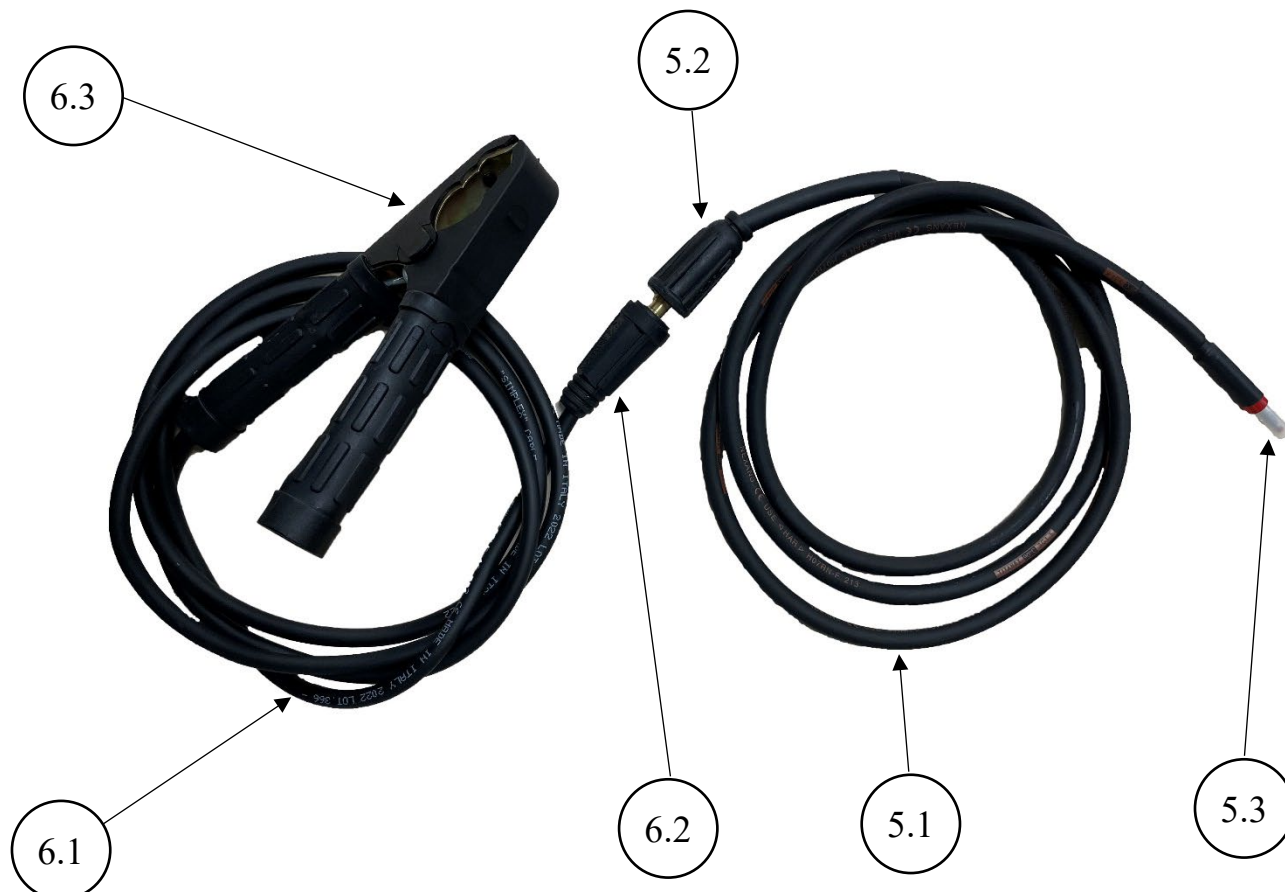

Nº	REF	DESCRIPCIÓN	DESCRIPTION
6	528.12.013	CABLE DE MASA GALA CLEANER 800 (LIMPIEZA-MARC.)	GROUND CABLE GALA CLEANER 800 (CLEANING-MARKING)
6.1	130122	MANGUERA 3G1 GOMA (NE)	HOSE 3G1 RUBBER (NE)
6.2	58416328	CONECTOR BINZEL AEREO 10-25 MACHO	10-25 MALE AERIAL BINZEL CONNECTOR
6.3	67300025	TOMA DE MASA MICRO COCODRILO	MICRO CROCODILE GROUND SOCKET

REPUESTOS. GALA CLEANER 800

PARTS LIST. GALA CLEANER 800

LISTE DES PIÈCES. GALA CLEANER 800

REF: 528.00.000

30-01-24

HR:52800000_1 V0 2/4

CONJUNTO CABLE PINCEL LIMPIEZA CLEANING BRUSH CABLE SET

Nº	REF	DESCRIPCIÓN	DESCRIPTION
7	528.12.009	CABLE DE PINCEL	BRUSH CABLE
7.1	584.16.328	CONECTOR BINZEL AEREO 10-25 MACHO	10-25 MALE AERIAL BINZEL CONNECTOR
7.2	001.30.122	CABLE UNIPPOLAR (negro) GOMA 1X2,5 MM	UNIPPOLAR CABLE (black) RUBBER 1X2,5 MM
7.3	604.00.000	CONECTOR BINZEL AEREO 10-25 HEMBRA	BINZEL AERIAL CONNECTOR 10-25 FEMALE
18	525.12.500	PORTAPINCEL	CELL CARRIER
19	528.16.012	PINCEL GRAFITO	GRAPHITE BRUSH
20	528.12.600	PROTECCION PINCEL	BRUSH PROTECTION

REPUESTOS. GALA CLEANER 800	REF: 528.00.000	30-01-24	HR:52800000_1 V0 3/4
PARTS LIST. GALA CLEANER 800			
LISTE DES PIÈCES. GALA CLEANER 800			

CONJUNTO CABLE MASA MARCADO (Completo) GROUND CABLE ASSEMBLY MARKED (Complete)

Nº	REF	DESCRIPCIÓN	DESCRIPTION
6	528.12.013	CABLE DE MASA GALA CLEANER 800 (LIMPIEZA-MARC.)	GROUND CABLE GALA CLEANER 800 (CLEANING-MARKING)
6.1	130122	MANGUERA 3G1 GOMA (NE)	HOSE 3G1 RUBBER (NE)
6.2	58416328	CONECTOR BINZEL AEREO 10-25 MACHO	10-25 MALE AERIAL BINZEL CONNECTOR
6.3	67300025	TOMA DE MASA MICRO COCODRILO	MICRO CROCODILE GROUND SOCKET
5	525.12.009	CABLE DE PINCEL (MARCADO)	BRUSH CABLE (MARKED)
5.1	001.30.122	MANGUERA 3G1 GOMA (NE)	HOSE 3G1 RUBBER (NE)
5.2	604.00.000	CONECTOR BINZEL AEREO 10-25 HEMBRA	BINZEL AERIAL CONNECTOR 10-25 FEMALE
5.3	525.16.019	BANANA ROJA RETRACTIL	RETRACTABLE RED BANANA