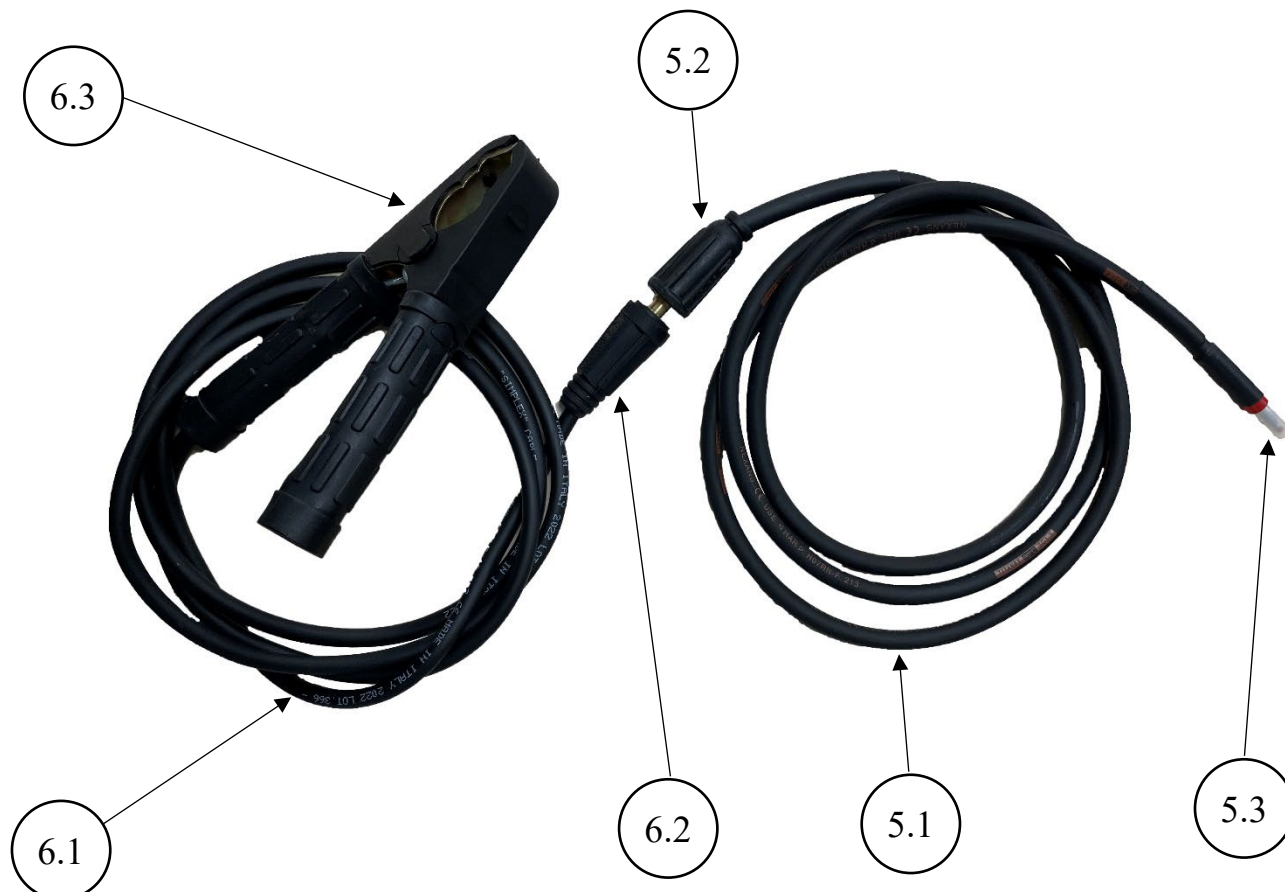

Nº	REF	DESCRIPCIÓN	DESCRIPTION
6	528.12.013	CABLE DE MASA GALA CLEANER 800 (LIMPIEZA-MARC.)	GROUND CABLE GALA CLEANER 800 (CLEANING-MARKING)
6.1	130122	MANGUERA 3G1 GOMA (NE)	HOSE 3G1 RUBBER (NE)
6.2	58416328	CONECTOR BINZEL AEREO 10-25 MACHO	10-25 MALE AERIAL BINZEL CONNECTOR
6.3	67300025	TOMA DE MASA MICRO COCODRILO	MICRO CROCODILE GROUND SOCKET

REPUESTOS. GALA CLEANER 800

PARTS LIST. GALA CLEANER 800

LISTE DES PIÈCES. GALA CLEANER 800

REF: 528.00.000

20-10-22

HR:52800000_1 V0 2/4

CONJUNTO CABLE PINCEL LIMPIEZA CLEANING BRUSH CABLE SET

Nº	REF	DESCRIPCIÓN	DESCRIPTION
7	528.12.009	CABLE DE PINCEL	BRUSH CABLE
7.1	584.16.328	CONECTOR BINZEL AEREO 10-25 MACHO	10-25 MALE AERIAL BINZEL CONNECTOR
7.2	001.30.122	CABLE UNIPPOLAR (negro) GOMA 1X2,5 MM	UNIPPOLAR CABLE (black) RUBBER 1X2,5 MM
7.3	604.00.000	CONECTOR BINZEL AEREO 10-25 HEMBRA	BINZEL AERIAL CONNECTOR 10-25 FEMALE
18	525.12.500	PORTAPINCEL	CELL CARRIER
19	525.16.012	PINCEL GRAFITO	GRAPHITE BRUSH
20	525.12.600	PROTECCION PINCEL	BRUSH PROTECTION

REPUESTOS. GALA CLEANER 800	REF: 528.00.000	20-10-22	HR:52800000_1 V0 3/4
PARTS LIST. GALA CLEANER 800			
LISTE DES PIÈCES. GALA CLEANER 800			

CONJUNTO CABLE MASA MARCADO (Completo) GROUND CABLE ASSEMBLY MARKED (Complete)

Nº	REF	DESCRIPCIÓN	DESCRIPTION
6	528.12.013	CABLE DE MASA GALA CLEANER 800 (LIMPIEZA-MARC.)	GROUND CABLE GALA CLEANER 800 (CLEANING-MARKING)
6.1	130122	MANGUERA 3G1 GOMA (NE)	HOSE 3G1 RUBBER (NE)
6.2	58416328	CONECTOR BINZEL AEREO 10-25 MACHO	10-25 MALE AERIAL BINZEL CONNECTOR
6.3	67300025	TOMA DE MASA MICRO COCODRILO	MICRO CROCODILE GROUND SOCKET
5	525.12.009	CABLE DE PINCEL (MARCADO)	BRUSH CABLE (MARKED)
5.1	001.30.122	MANGUERA 3G1 GOMA (NE)	HOSE 3G1 RUBBER (NE)
5.2	604.00.000	CONECTOR BINZEL AEREO 10-25 HEMBRA	BINZEL AERIAL CONNECTOR 10-25 FEMALE
5.3	525.16.019	BANANA ROJA RETRACTIL	RETRACTABLE RED BANANA