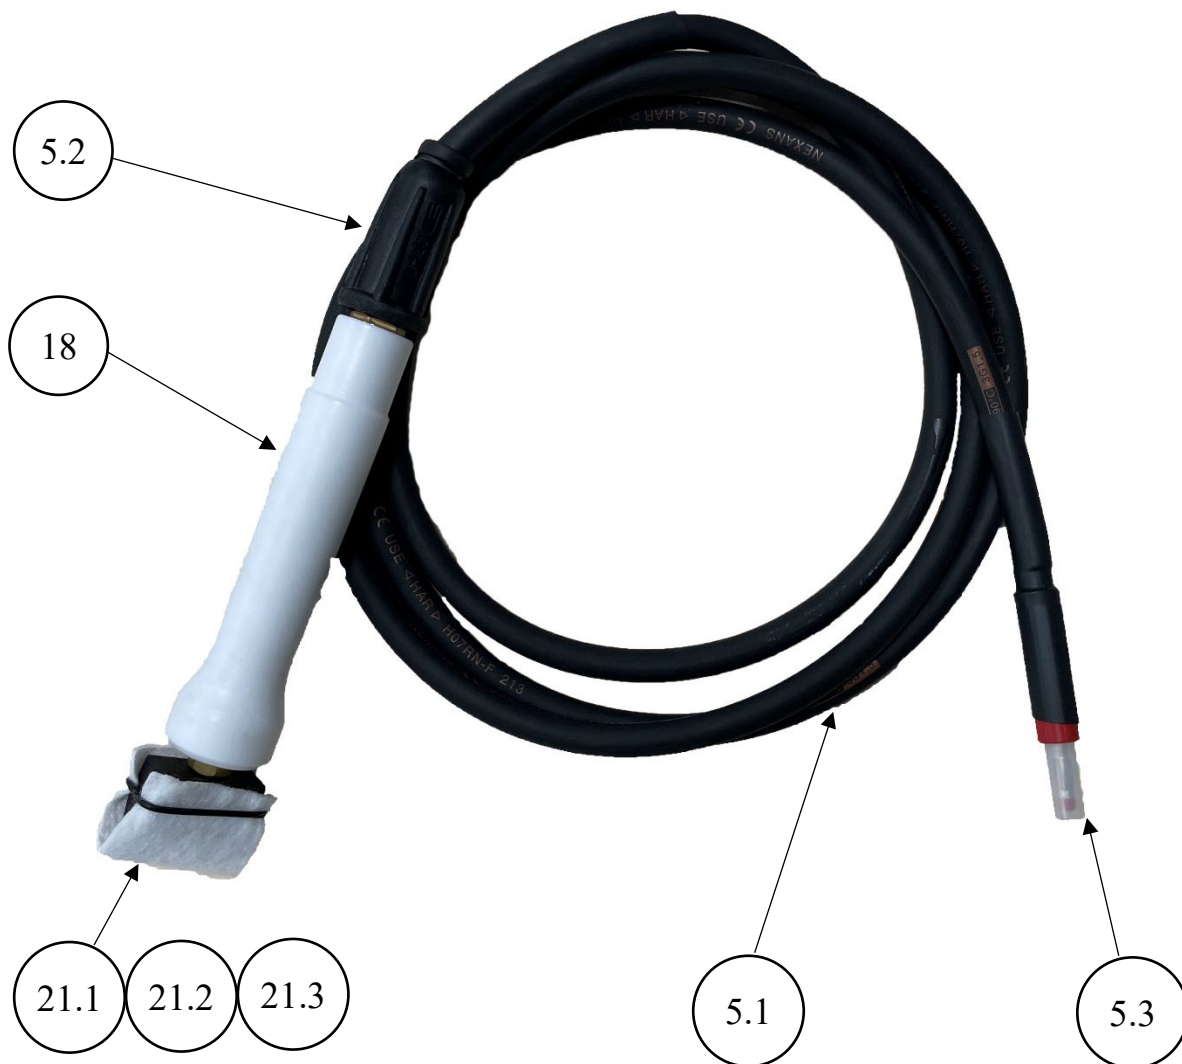

REPUESTOS. GALA CLEANER 800	REF: 528.00.000	20-10-22	HR:52800000_1 V0 3/4
PARTS LIST. GALA CLEANER 800			
LISTE DES PIÈCES. GALA CLEANER 800			

CONJUNTO CABLE MASA MARCADO (Completo) GROUND CABLE ASSEMBLY MARKED (Complete)

Nº	REF	DESCRIPCIÓN	DESCRIPTION
6	528.12.013	CABLE DE MASA GALA CLEANER 800 (LIMPIEZA-MARC.)	GROUND CABLE GALA CLEANER 800 (CLEANING-MARKING)
6.1	130122	MANGUERA 3G1 GOMA (NE)	HOSE 3G1 RUBBER (NE)
6.2	58416328	CONECTOR BINZEL AEREO 10-25 MACHO	10-25 MALE AERIAL BINZEL CONNECTOR
6.3	67300025	TOMA DE MASA MICRO COCODRILO	MICRO CROCODILE GROUND SOCKET
5	525.12.009	CABLE DE PINCEL (MARCADO)	BRUSH CABLE (MARKED)
5.1	001.30.122	MANGUERA 3G1 GOMA (NE)	HOSE 3G1 RUBBER (NE)
5.2	604.00.000	CONECTOR BINZEL AEREO 10-25 HEMBRA	BINZEL AERIAL CONNECTOR 10-25 FEMALE
5.3	525.16.019	BANANA ROJA RETRACTIL	RETRACTABLE RED BANANA

REPUESTOS. GALA CLEANER 800	REF: 528.00.000	20-10-22	HR:52800000_1 V0 4/4
PARTS LIST. GALA CLEANER 800			
LISTE DES PIÈCES. GALA CLEANER 800			

CONJUNTO CABLE PINCEL MARCADO CABLE SET BRUSH MARKING

Nº	REF	DESCRIPCIÓN	DESCRIPTION
5	525.12.009	CABLE DE PINCEL (MARCADO)	BRUSH CABLE (MARKED))
5.1	001.30.122	MANGUERA 3G1 GOMA (NE)	HOSE 3G1 RUBBER (NE)
5.2	604.00.000	CONECTOR BINZEL AEREO 10-25 HEMBRA	BINZEL AERIAL CONNECTOR 10-25 FEMALE
5.3	525.16.019	BANANA ROJA RETRACTIL	RETRACTABLE RED BANANA
18	525.12.500	PORTAPINCEL	CELL CARRIER
21	525.20.700	KIT DE MARCADO	MARKING KIT
21.1	525.16.015	GRAFITO DE MARCADO GALA CLEANER M8	GALA CLEANER MARKING GRAPHITE M8
21.2	CLXMKG000006	FIELTROS MARCADO X INSERTO 20PC(35X10MM)	FELTS MARKING X INSERT 20PC(35X10MM)
21.3	003.21.212	JUNTA TORICA Ø20X2	TREASURY BOARD Ø20X2