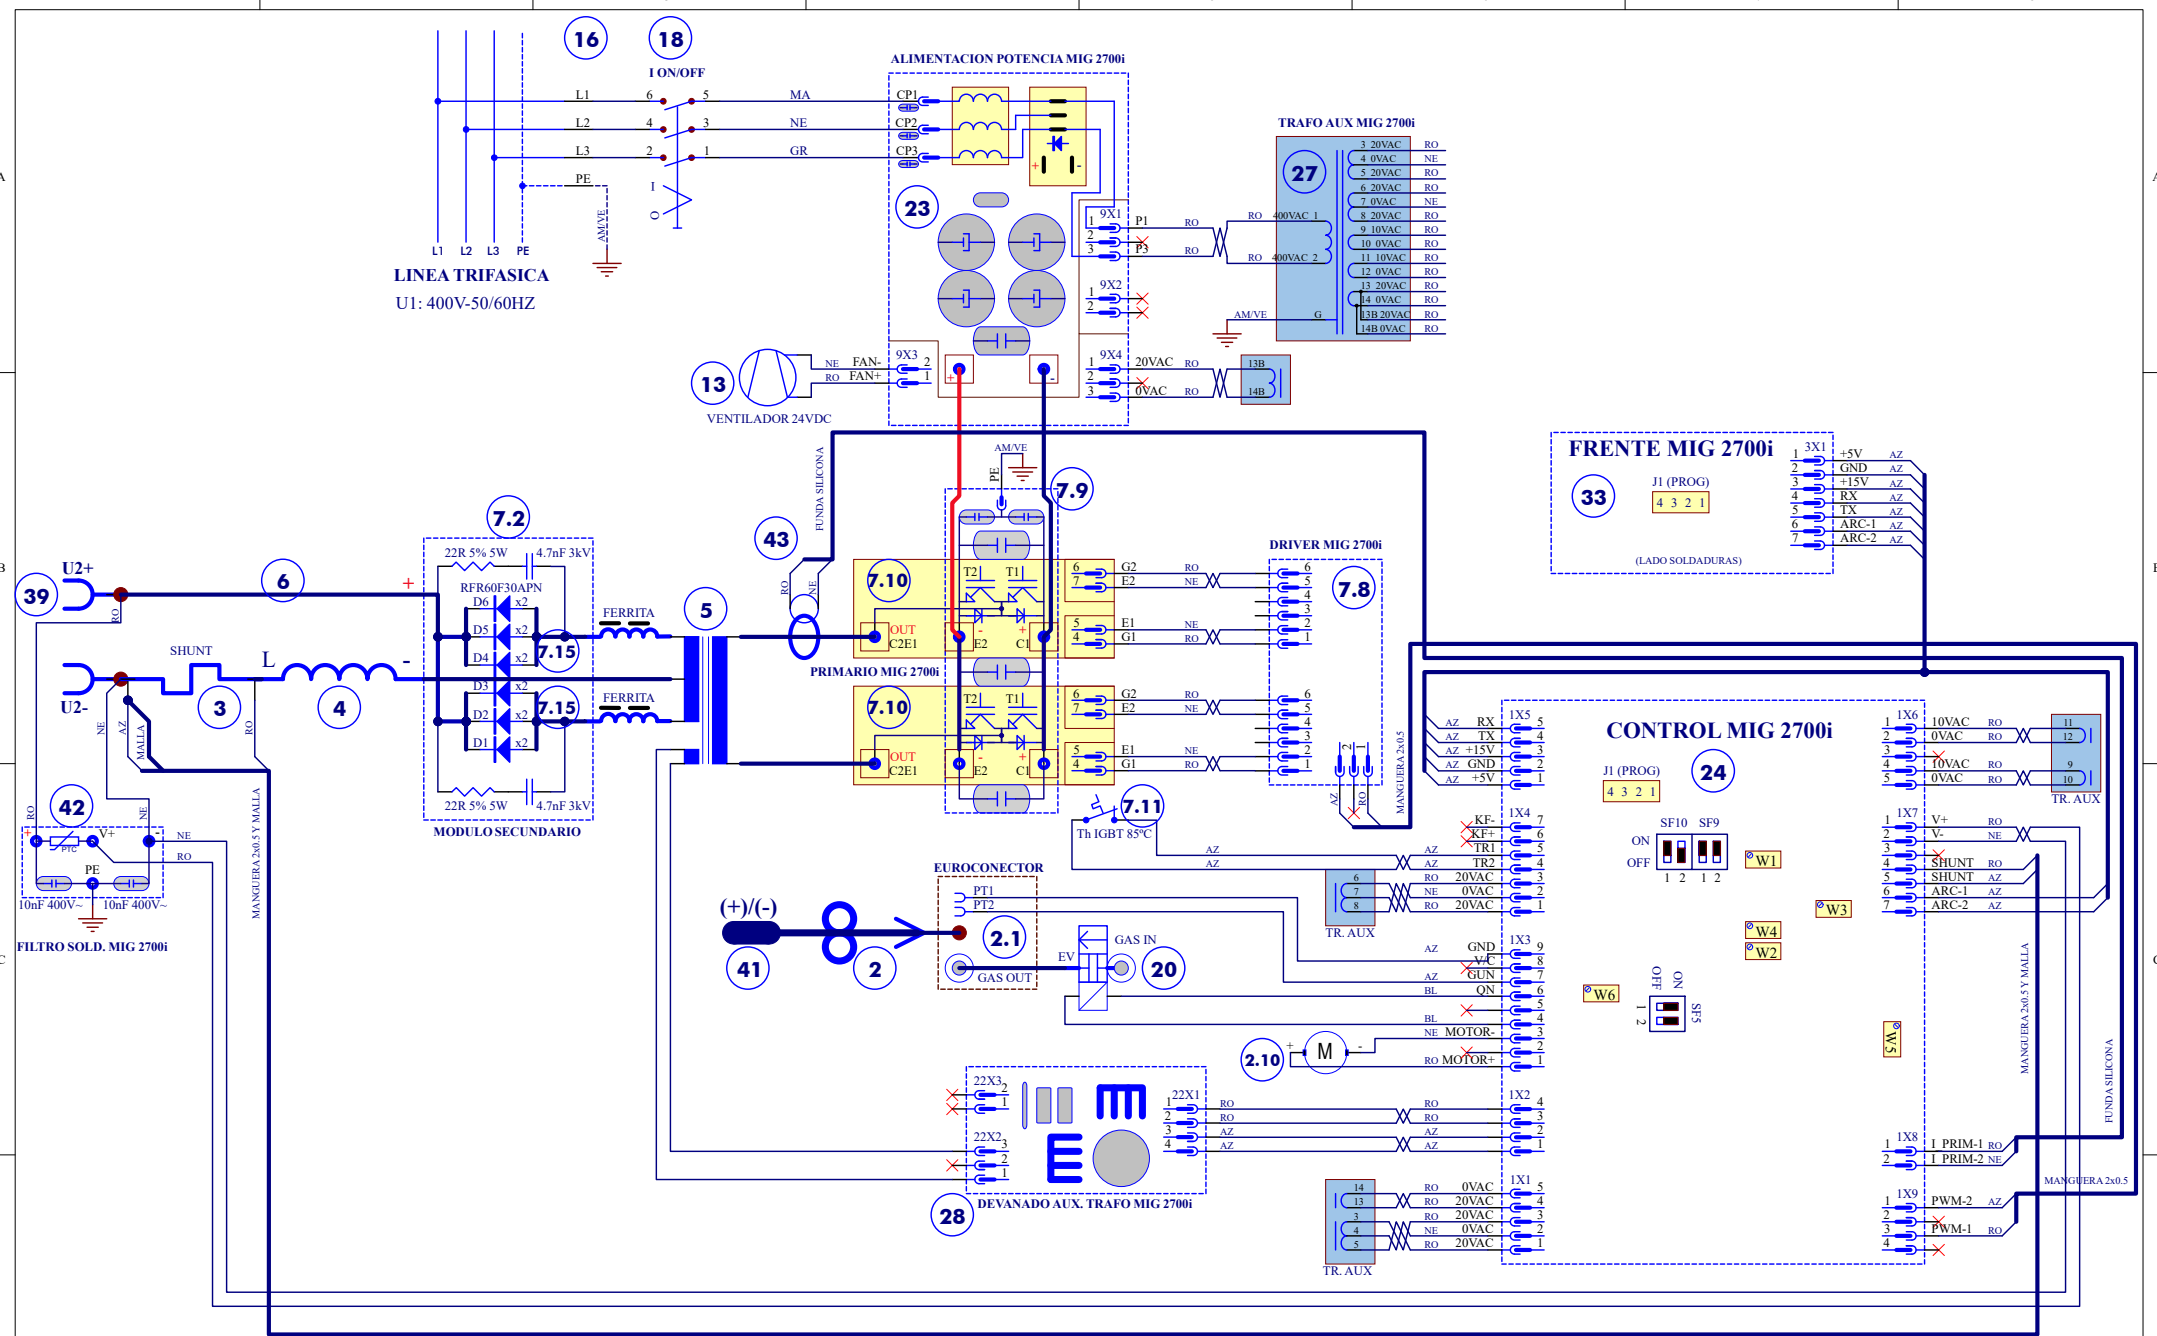

LINEA TRIFASICA
U1: 400V-50/60HZ

IDEN./COLOR.
RO: ROJO, RED
NE: NEGRO, BLACK
GR: GRIS, GREY
MA: MARRON, BROWN
BL: BLANCO, WHITE
AZ: AZUL, BLUE
NA: NARANJA, ORANGE
VI: VIOLETA, VIOLET
AM: AMARILLO, YELLOW
VE: VERDE, GREEN
AM/VE: AMARILLO/VERDE,
YELLOW/GREEN

	Fecha	Nombre
Realizado	17/04/2023	D. MARTIN
Revisado	18/04/2022	A. SERRANO
Aprobado	18/04/2022	J. SIMON
Tamaño A3	Titulo GALA MIG 2700i	

GALA GAR ZARAGOZA	
Pagina 1 de 1	
Fichero	EE-42400000-00_GALA_MIG_2700i.SchDoc
Codigo EE-42400000	
Revision V0	