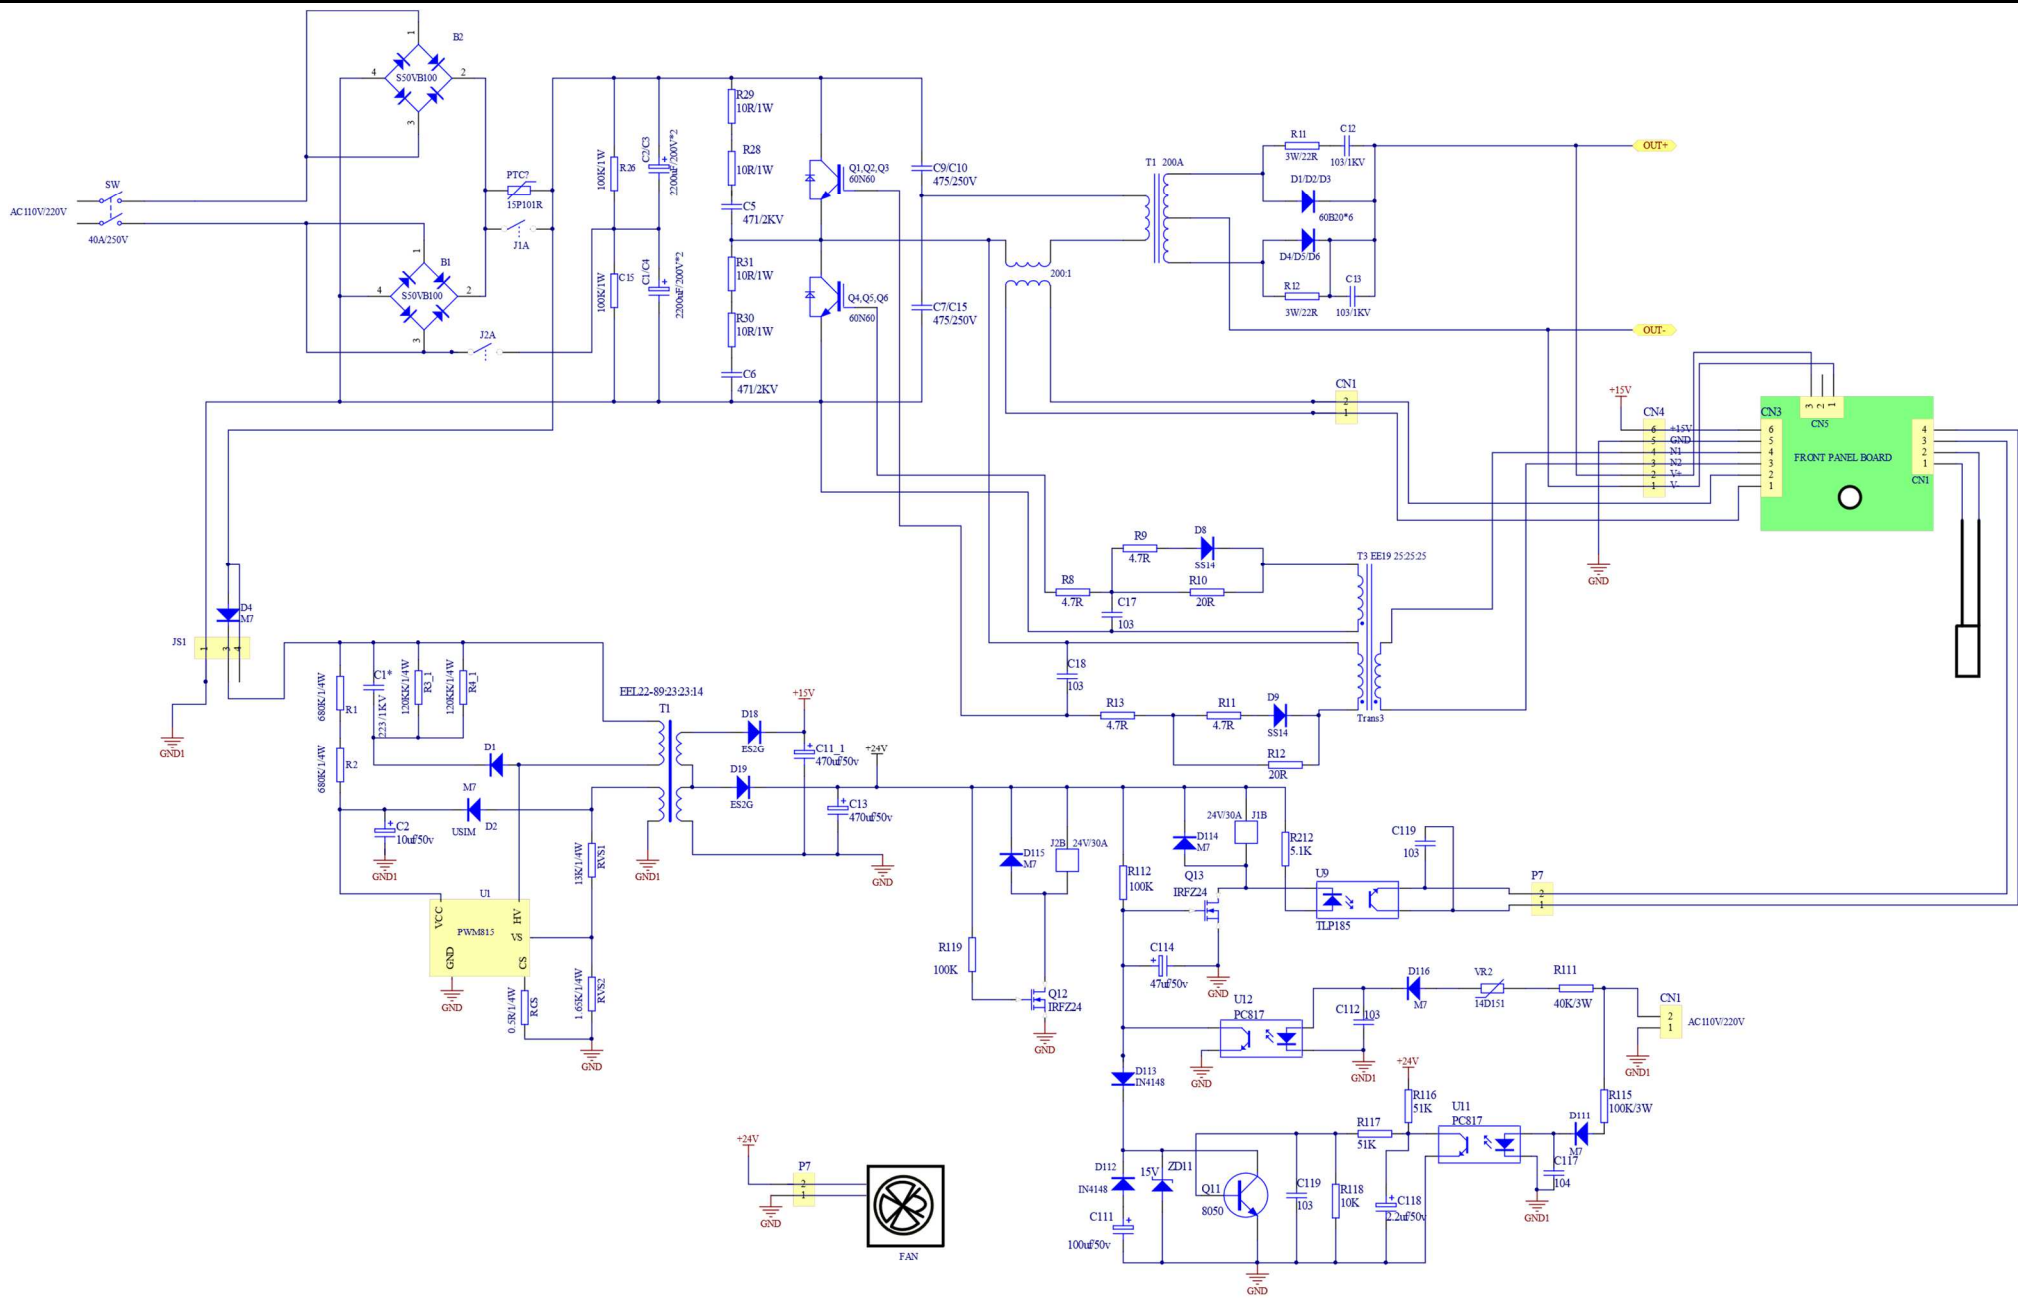

**ESQUEMA ELÉCTRICO GALA 1600 SYNER**  
**REF. 22300160GS**

**ESQUEMA ELÉCTRICO GALA 2000 SYNER**  
**REF. 22300200GS**

**ESQUEMA ELÉCTRICO GALA 2000 SYNER (110/220V)  
REF. 22300200GS110**