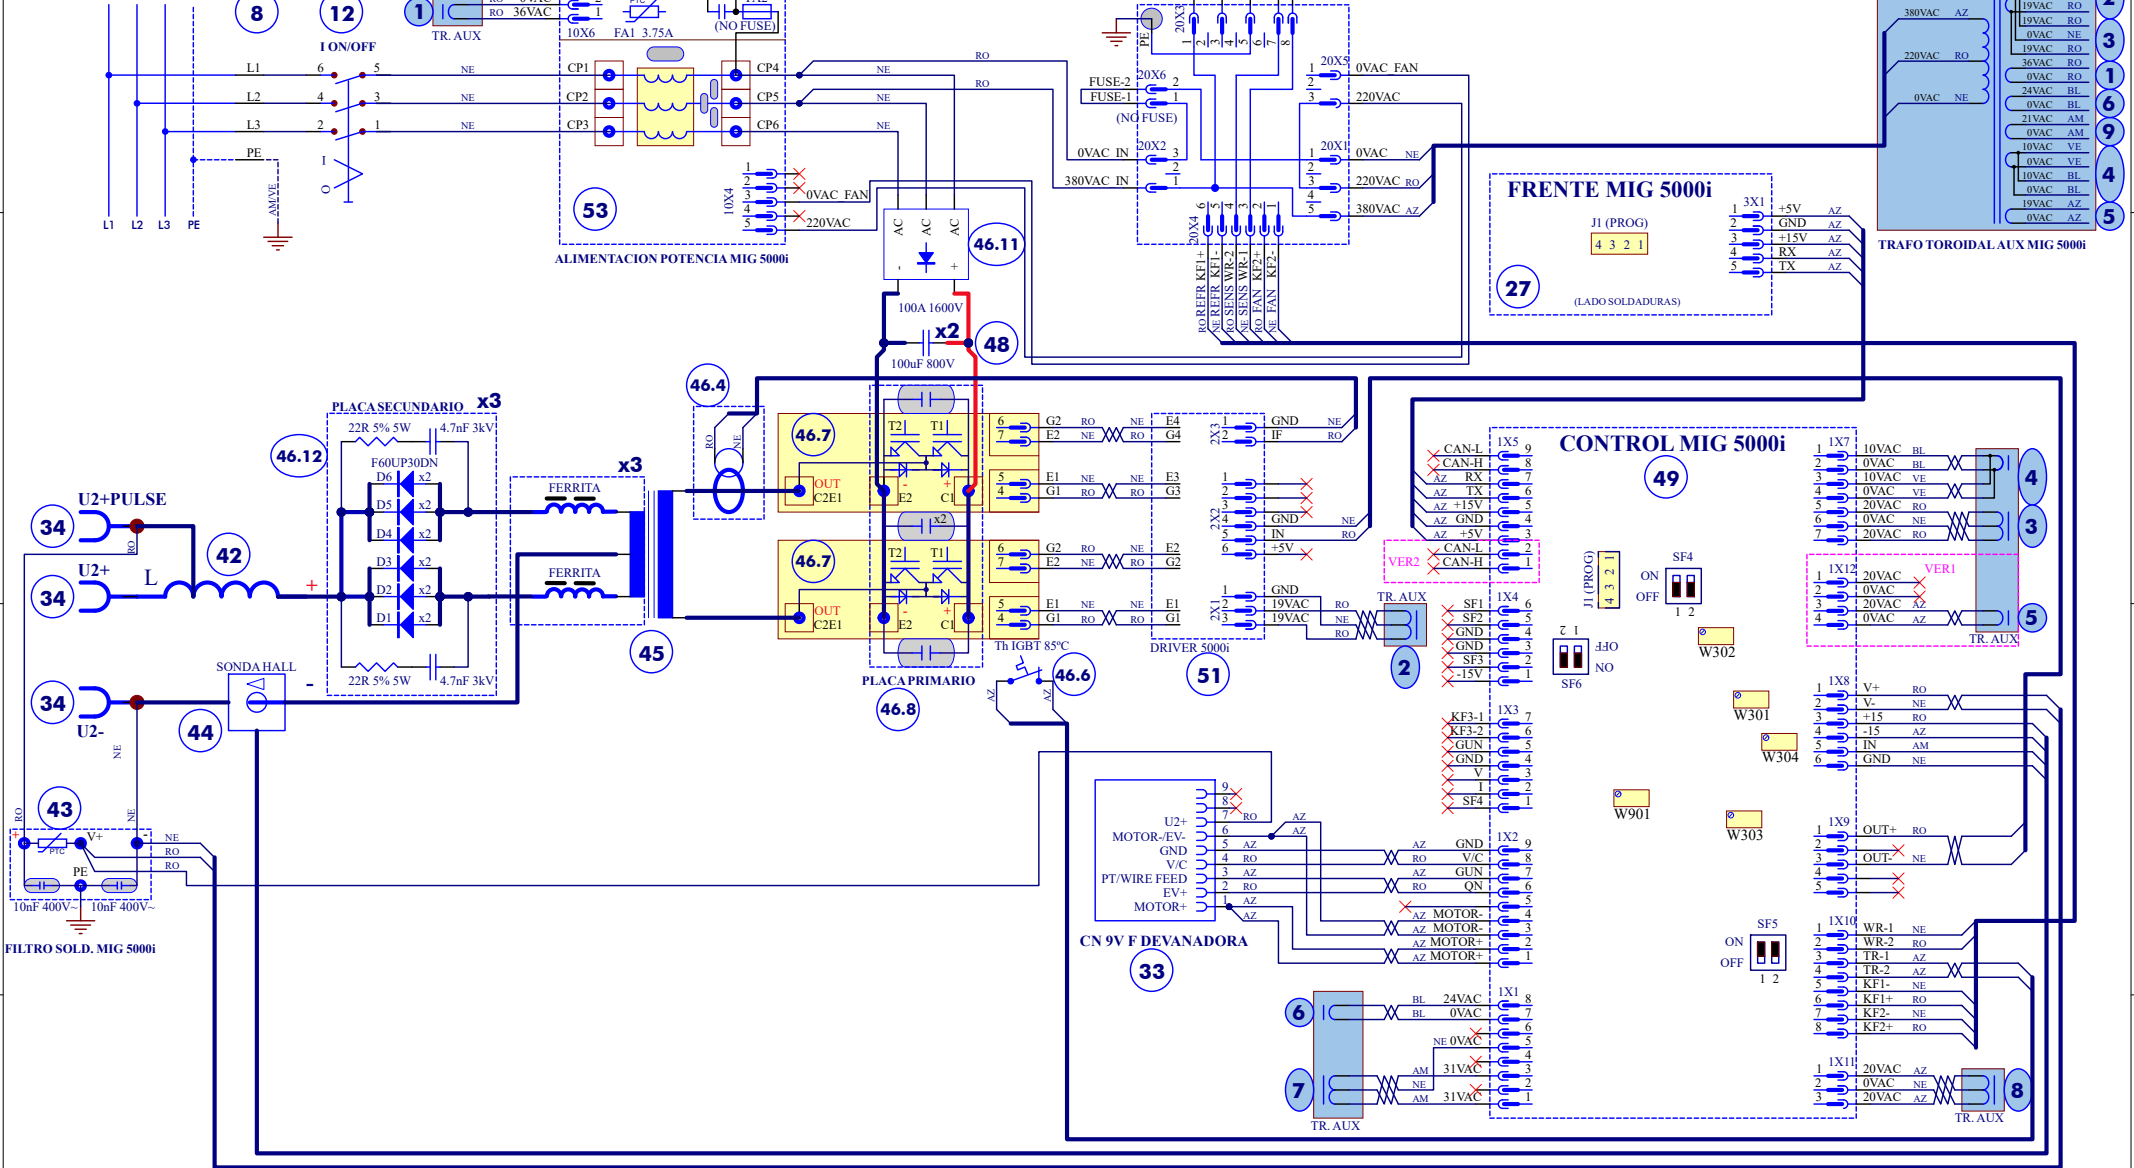

LINEA TRIFASICA
U1: 400V-50/60HZ

A
B
C
D

A
B
C
D

	Fecha	Nombre
Realizado	27/08/2024	D. MARTIN
Revisado	27/08/2024	A. SERRANO
Aprobado	27/08/2024	J. SIMON
Tamaño A3	Titulo GALA MIG 5000i DW	

gala gar.
WELDING

GALA GAR ZARAGOZA

Pagina 1 de 1

Fichero EE-4290000-00_GALA_MIG_5000i_DW.SchDoc

Codigo EE-4290000

Revision 0