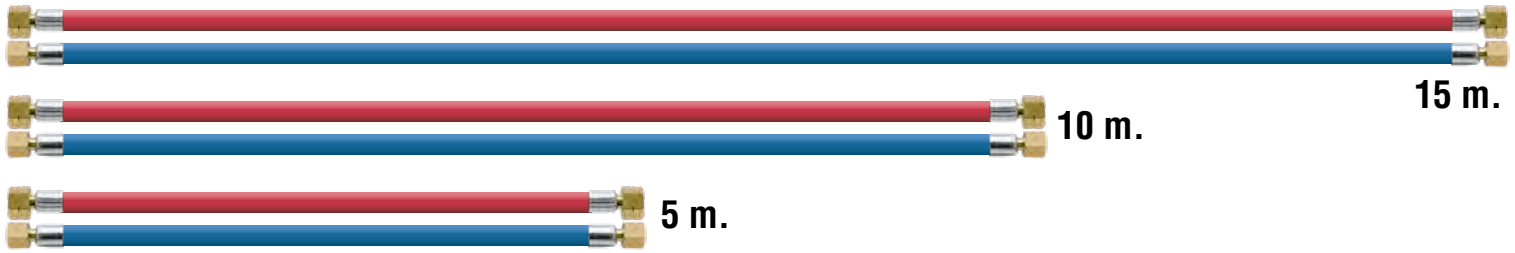

Accesorios de soldadura

gala gar[®]
WELDING

Accesorios para GAS / Mangueras dobles crimpadas

De Oxígeno / Propano ó Acetileno

Imagen	Denominación	Metros	Características	Referencia	PVP.R
	Doble manguera para Ox-Propano Crimpada	5	G 1/4" RH - G 3/8" LH - Ø 8+8 x 15	78000805	47,01 €
		10		78000810	78,55 €
		15		78000815	111,63 €
		5	M 16 x 1,5 - RH / LH - Ø 8+8 x 15	78000804	47,00 €
		10		78000812	78,55 €
		15		78000814	111,63 €
	Doble manguera para Ox-Acetileno Crimpada	5	G 1/4" RH - G 3/8" LH - Ø 8+8 x 15	78000705	44,11 €
		10		78000710	78,55 €
		15		78000715	100,69 €
		5	M 16 x 1,5 - RH / LH - Ø 8+8 x 15	78000704	44,11 €
		10		78000712	78,55 €
		15		78000714	100,69 €

Accesorios para GAS / Mangueras x 100 metros

Para otras longitudes, CONSULTAR.

Imagen	Denominación	GAS	Características	Referencia	PVP.R
	Manguera simple rollos de 100 metros	Oxígeno	Ø interior/exterior 8 x 15	77200000	3,35 €
		Aetileno		77300000	
		Propano	Ø interior/exterior 9 x 16	77400000	
	Manguera doble rollos de 100 metros	Ox-Ac-Prop	Ø interior/exterior 6+6 x 12	77500000	5,24 €
		Ox-Ac	Ø interior/exterior 8+8 x 15	77600000	
		Ox-Prop	Ø interior/exterior 8+8 x 15	77900000	

Accesorios para GAS / Conectores rápidos

Imagen	Denominación	GAS	Características	Referencia	PVP.R	
	Conector Hembra	Oxígeno	8 mm.	Regulador	81000214	10,03 €
				Soplete	81000414	23,42 €
		Gas Combustible	8 mm.	Regulador	81000238	10,03 €
				Soplete	81000438	23,42 €
	Conector Macho	Oxígeno	G 1/4" RH	Soplete	81000514	14,01 €
				Regulador	81000314	18,23 €
Gas Combustible		G 3/8" LH	Soplete	81000538	14,01 €	
			Regulador	81000338	17,35 €	